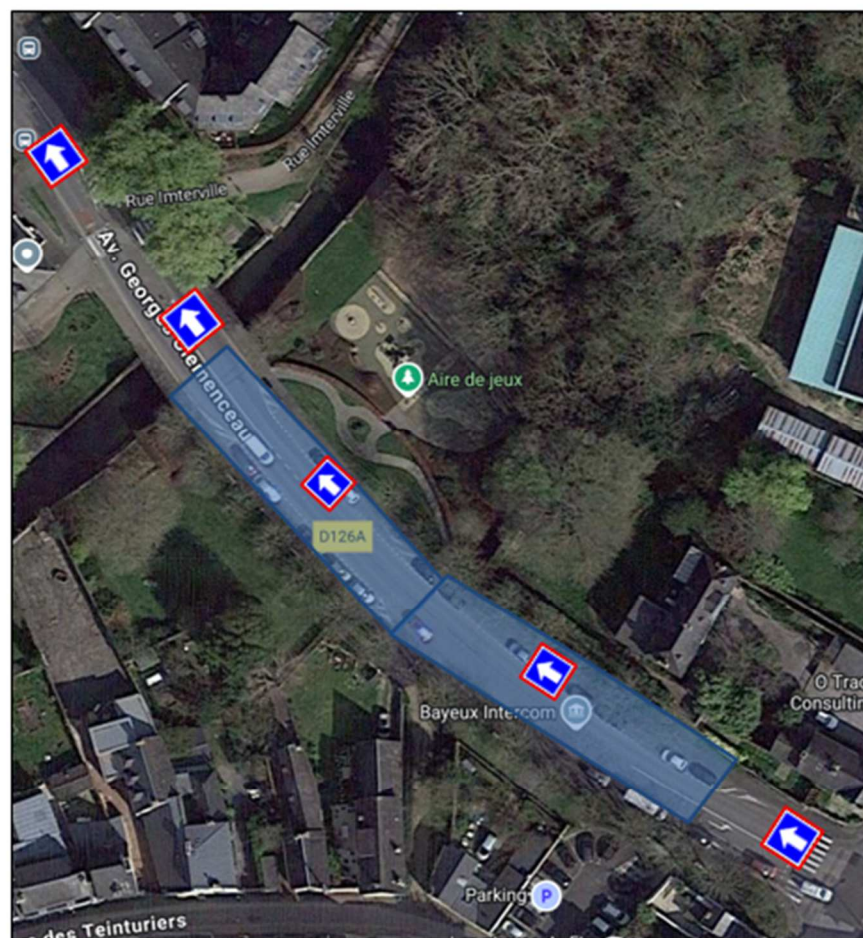

Travaux sur PR Clémenceau à Bayeux – Plan de circulation

-  Suppression des places de parking pendant la durée du chantier
-  Sens unique de circulation de la rue saint Floxel à l'avenue de la vallée des prés