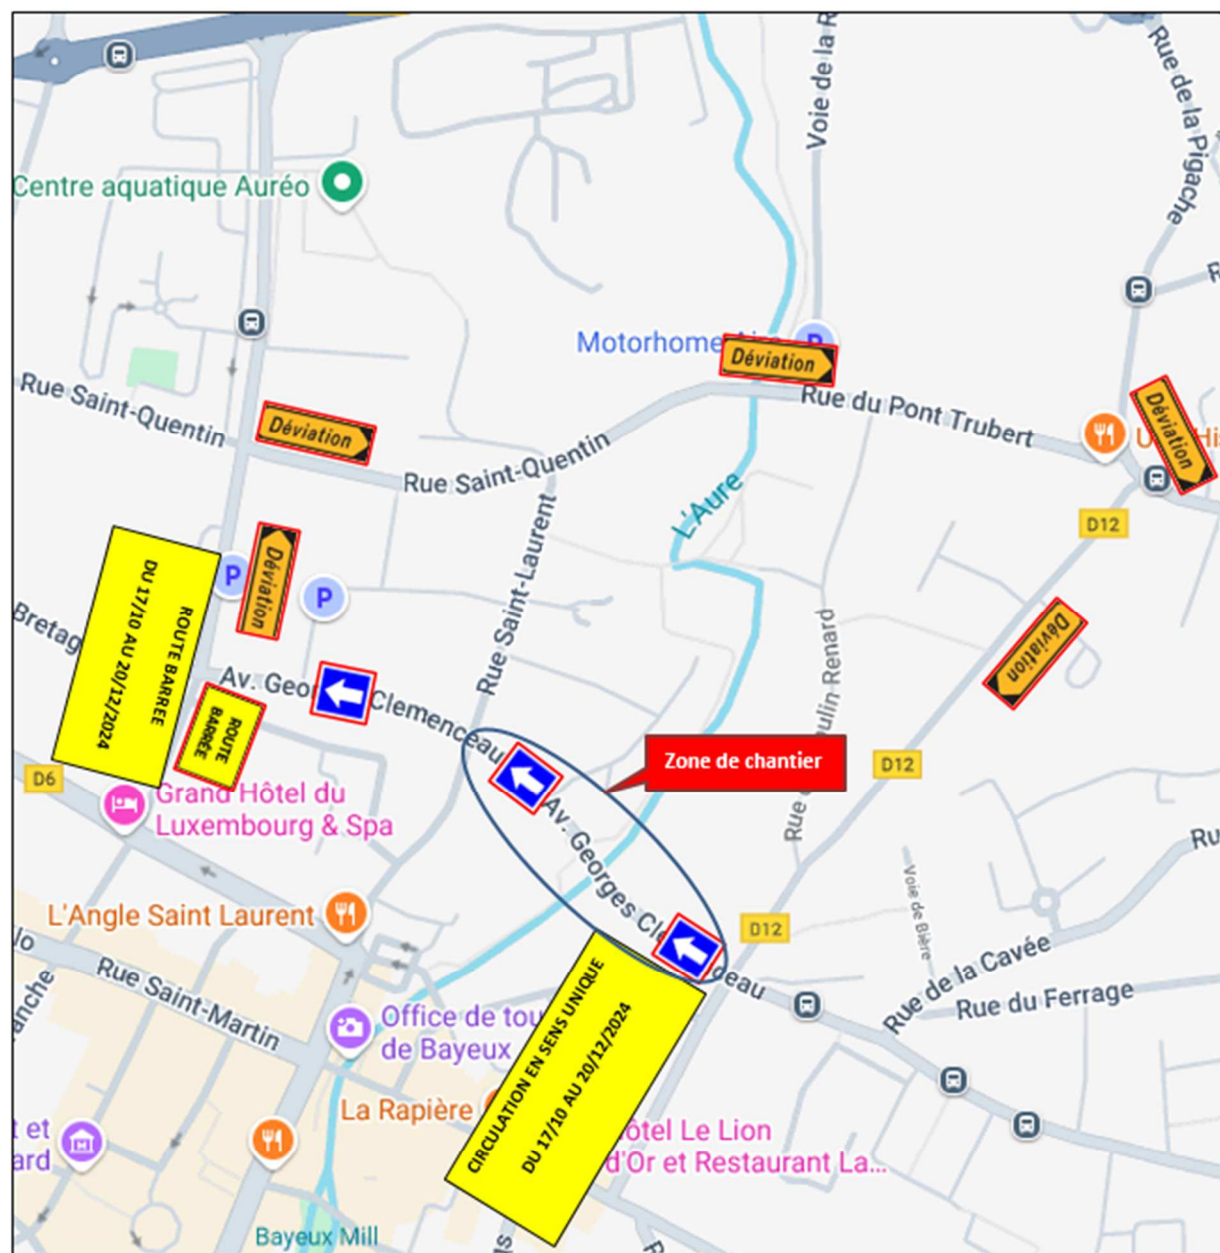

Travaux sur PR Clémenceau à Bayeux – Plan de circulation

-  Suppression des places de parking pendant la durée du chantier
-  Sens unique de circulation de la rue saint Floxel à l'avenue de la vallée des prés